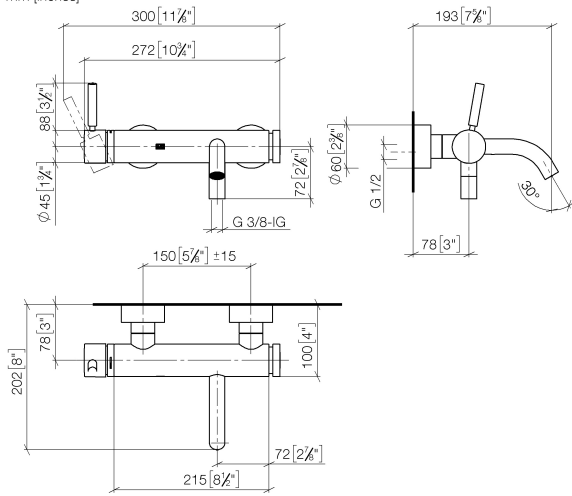

META Mitigeur monocommande bain/douche pour montage mural sans garniture - Bronze brossé

META

33 200 660

- saillie 202 mm
- jet normal circulaire
- inverseur automatique bain/douche
- sortie douche 3/8"
- rosaces coulissantes Ø 60 mm
- raccord 1/2"
- calibre de perçement 150 mm ± 15 mm
- débit d'eau maxi. 14 l/min avec une pression d'écoulement de 3 bars

META Mitigeur monocommande bain/douche pour montage mural sans garniture - Bronze brossé

META

33 200 660
mm [inches]

Diagramme de débit

Certificats

LGA_29687.

META Mitigeur monocommande bain/douche pour montage mural sans garniture - Bronze brossé

META

33 200 660

Les pièces pour les autres finitions peuvent être trouvées ici : [Chrome](#)

33 200 660

Liste des pièces de rechange

N°	Article Numéro	Désignation	Fréquence de montage	Délai de livraison
1	90 20 66 007 00-42	poignée	1	30
2	09 28 30 032-42	hotte	1	60
3	09 14 10 102 90	joint	1	2
4	09 24 04 296 90	écrou	1	2
5	90 28 10 148 00 90	accessoires	1	2
6	90 15 05 064 00 90	cartouche	1	2
7	04 11 04 030 00 90	raccord	2	2
8	09 27 62 004-42	rosace	2	60
9	09 14 10 119 90	joint	2	2
10	09 29 05 005 20 90	raccord à vis	2	60
11	09 14 10 008 90	joint	2	2
12	09 23 10 048-42	écrou	2	60
13	09 18 40 059-42	douille	2	60
14	09 14 10 003 90	joint	1	2
15	09 24 04 043 90	raccord à vis	1	2
16	90 14 10 011 00 90	joint	1	2
17	90 11 06 213 00-42	bec déverseur	1	30
18	90 21 02 069 00-42	hotte	1	30
19	09 24 03 115 20-42	raccord à vis	1	60
20	90 14 10 032 00 90	joint	1	2
21	90 23 01 141 00 90	anti-retour	1	2
22	09 14 10 001 90	joint	2	2
23	09 30 30 113 20 90	vis	2	2
24	90 31 09 032 00-42	inverseur	1	30
25	09 14 10 101 90	joint	1	2
26	09 21 10 035 20-42	raccord à vis	1	60
27	09 20 62 031-42	poignée	1	60